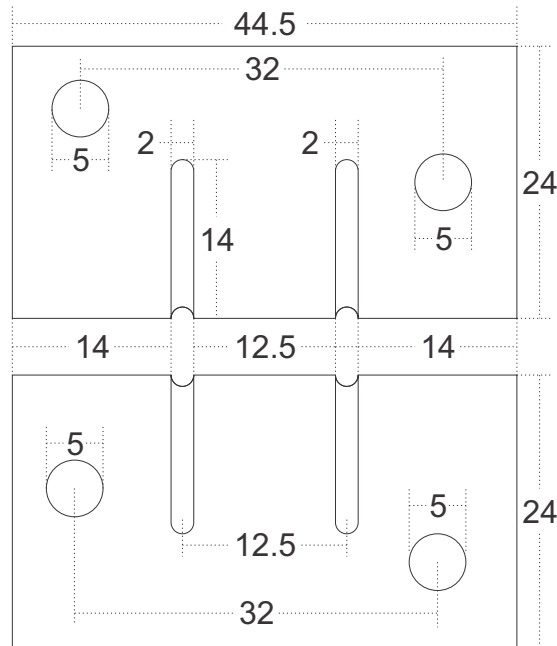

Côte / Side

Côte extérieur (1) / Exterior Side (1)

Côte extérieur (2) / Exterior Side (2)

**Nouveaux produits / New products**

### Renseignements importants / Important Information

Indication de prix / Price Indication : N / A  
 Date de départ / Starting Date : 01 Septembre 2005 / September 1<sup>st</sup> 2005  
 Marché-cible / Targeted Market : Ébénisteries / Woodworking  
 Détails / Details : **Q line**® 203M-PL  
 Date de cette annonce / Date Announced : 01 Septembre 2005 / September 1<sup>st</sup> 2005  
 Présenté par / Presented by : Paul Desgroseilliers

Produit / Product	Équerre de coin <b>Q line</b> ® Corner bracket
Engineering #	05090 101-BRK-V01
Prod #	203M -PL
Page(s)	1/ 1(QI.Cat.Pg : TBD)
Échelle / Scale	15 : 1 (150 %)
Couleur / Color	Acier / Steel
Fini / Finish	Nature / Plain
Dimensions	Voir pièces / See parts [ ] cm [X] mm [ ] po / in [ ] ø
Accessoires / Accessories	
Emballé / Packed	
Qté / Qty	
OP	
Date	0109.2005