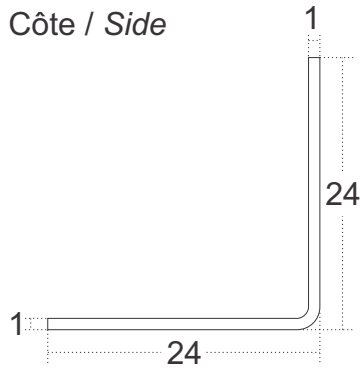

Côte / Side

Côte extérieur (1) / Exterior Side (1)

Côte extérieur (2) / Exterior Side (2)

**Nouveaux produits / New products**

### Renseignements importants / Important Information

Indication de prix / Price Indication : N / A  
 Date de départ / Starting Date : 01 Septembre 2005 / September 1<sup>st</sup> 2005  
 Marché-cible / Targeted Market : Ébénisteries / Woodworking  
 Détails / Details : **Q line**® 203M-PL  
 Date de cette annonce / Date Announced : 01 Septembre 2005 / September 1<sup>st</sup> 2005  
 Présenté par / Presented by : Paul Desgroseilliers

Produit / Product	Équerre de coin <b>Q line</b> ® Corner bracket
Engineering #	05090 101-BRK-V01
Prod #	203M -PL
Page(s)	1/ 1(QI.Cat.Pg : TBD)
Échelle / Scale	15 : 1 (150 %)
Couleur / Color	Acier / Steel
Fini / Finish	Nature / Plain
Dimensions	Voir pièces / See parts [ ] cm [X] mm [ ] po / in [ ] ø
Accessoires / Accessories	
Emballé / Packed	
Qté / Qty	
OP	
Date	0109.2005