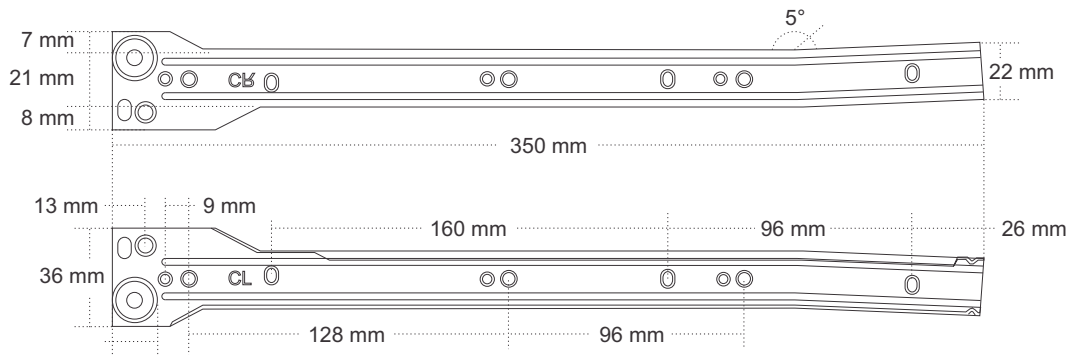

## Intérieur et extérieur (CR & CL) / Inside & Outside (CR & CL)

## Côté (CR, idem CL) / Side (CR, same as CL)

## Intérieur et extérieur (DR) / Inside and Outside (DR)

<b>Produit / Product</b>	<b>Coulisses auto-fermantes / Self-Closing Slides</b>
<b>Engineering #</b>	04112201-SLE
<b>Prod #</b>	0650GA-14
<b>Page(s)</b>	1/ 1(QI.Cat.Pg :02 A 01)
<b>Échelle / Scale</b>	1:3
<b>Couleur / Color</b>	
<b>Fini / Finish</b>	
<b>Dimensions</b>	Voir pièces / See parts [ ] cm [X]mm [ ]po / in [ ] ø
<b>Accessoires / Accessories</b>	
<b>Emballé / Packed</b>	
<b>Qté / Qty</b>	1PR
<b>OP</b>	
<b>Date</b>	22.11.2004 / 17-20.01.2005 / 27.01.2005