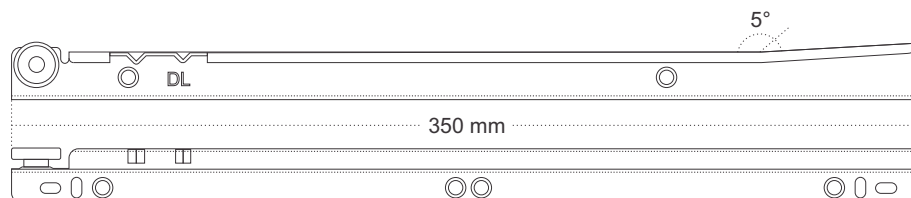

## Intérieur et extérieur (CR & CL) / Inside & Outside (CR & CL)

## Côté (CR, idem CL) / Side (CR, same as CL)

## Intérieur et extérieur (DR) / Inside and Outside (DR)

<b>Produit / Product</b>	<b>Coulisses auto-fermantes / Self-Closing Slides</b>
<b>Engineering #</b>	04112201-SLE
<b>Prod #</b>	0650GA-14
<b>Page(s)</b>	1/ 1(QI.Cat.Pg :02 A 01)
<b>Échelle / Scale</b>	1:3
<b>Couleur / Color</b>	
<b>Fini / Finish</b>	
<b>Dimensions</b>	Voir pièces / See parts [ ] cm [X]mm [ ]po / in [ ] ø
<b>Accessoires / Accessories</b>	
<b>Emballé / Packed</b>	
<b>Qté / Qty</b>	1PR
<b>OP</b>	
<b>Date</b>	22.11.2004 / 17-20.01.2005 / 27.01.2005