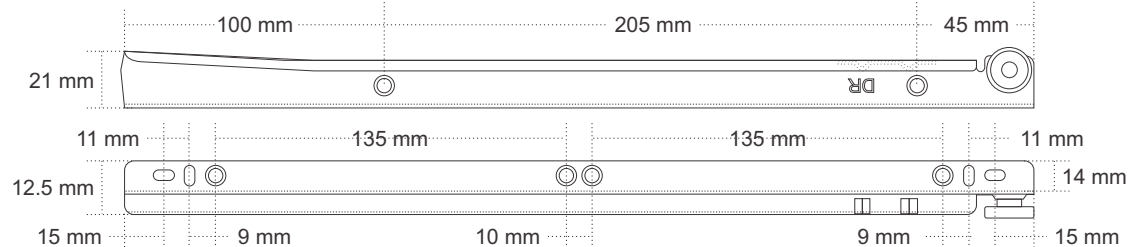

## Intérieur et extérieur (CR & CL) / Inside & Outside (CR & CL)

## Côté (CR, idem CL) / Side (CR, same as CL)

## Intérieur et extérieur (DR) / Inside and Outside (DR)

<b>Produit / Product</b>	<b>Coulisses auto-fermantes / Self-Closing Slides</b>
<b>Engineering #</b>	04112201-SLE
<b>Prod #</b>	0650GA-14
<b>Page(s)</b>	1/ 1(QI.Cat.Pg :02 A 01)
<b>Échelle / Scale</b>	1:3
<b>Couleur / Color</b>	
<b>Fini / Finish</b>	
<b>Dimensions</b>	Voir pièces / See parts [ ] cm [X]mm [ ]po / in [ ] ø
<b>Accessoires / Accessories</b>	
<b>Emballé / Packed</b>	
<b>Qté / Qty</b>	1PR
<b>OP</b>	
<b>Date</b>	22.11.2004 / 17-20.01.2005 / 27.01.2005