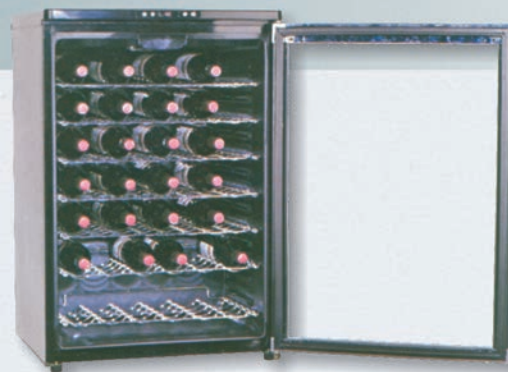

## WC-34E

**34 bottles / 34 bouteilles**

Electronic Control / Contrôle électronique

Black cabinet / Coffre noir

Reversible glass door / Porte vitrée réversible

115V & 60Hz / 115V et 60Hz

With lock and key / Serrure et clé incluses

## WC-52E

**52 bottles / 52 bouteilles**

LED display / Écran à cristaux liquides (ECL)

Electronic control / Contrôle électronique

Black cabinet / Coffre noir

Reversible glass door /

Porte vitrée réversible

115V & 60Hz / 115V et 60Hz