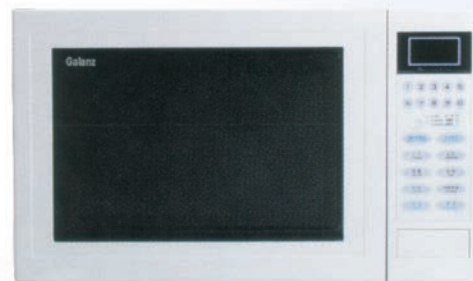

CAD - CAE - CAM Design
Concept CAO - CAE - CAM

High efficiency
Efficacité accrue

Super magnetic
Super magnétique

Streamlined appearance
Allure profilée

WP-800

WP-900

WP-1000

Model / Modèle WP-800

Power output : 800 W / Puissance 800 W
0,8 ft³ / 0,8 pi³

10 power levels / 10 niveaux d'intensité

Glass turntable 10 5/8" ø / Plat eau pivotant de verre 270 mm ø

Kitchen timer / Minuteur de cuisine

Painted steel cavity / Intérieur d'acier peint