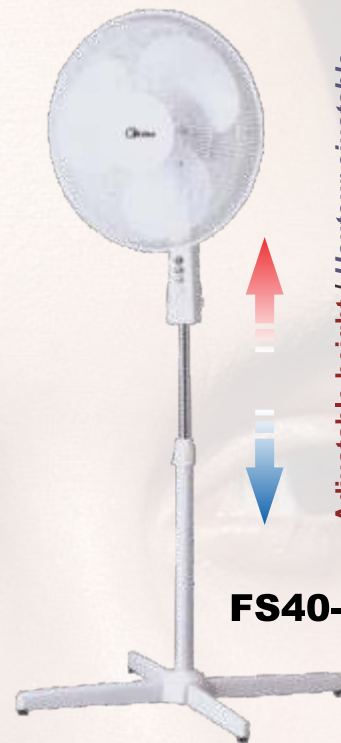

Fans Ventilateurs

manuflow

naturally inspired | de nature inspirée

FT23-P1 (9 ")
FT30-Y1 (12 ")

FT23-P1 (9") & FT30-Y1 (12")

- ✓ 9" & 12" desk fans / Ventilateurs de table de 9" et de 12"
- ✓ 3 speeds / 3 vitesses
- ✓ 28 W (9") and 42 W (12") / 28 W (9") et 42 W (12")
- ✓ Airflow (cbm/min): 18 (9") and 43 (12") / Circulation d'air (cbm/min) : 18 (9") et 43 (12")

FS40-P1

- ✓ 16" stand fans / Ventilateur sur pied de 16"
- ✓ Adjustable height / Hauteur ajustable
- ✓ 3 speeds / 3 vitesses
- ✓ 55 W / 55 W
- ✓ Airflow (cbm/min): 65 / Circulation d'air (cbm/min) : 65

FS10-S1 (29") & FS10-S3 (40")

- ✓ 29" & 40" tower fans / Ventilateurs à tour de 29" et de 40"
- ✓ 3 speeds and 2-hr timer / 3 vitesses et minuteur 2 hrs
- ✓ Ultra quiet / Très silencieux
- ✓ 40 W (29" and 40") / 40 W (29" et 40")
- ✓ Airflow (cbm/min): 30 (29" and 40") / Circulation d'air (cbm/min) : 30 (29" et 40")