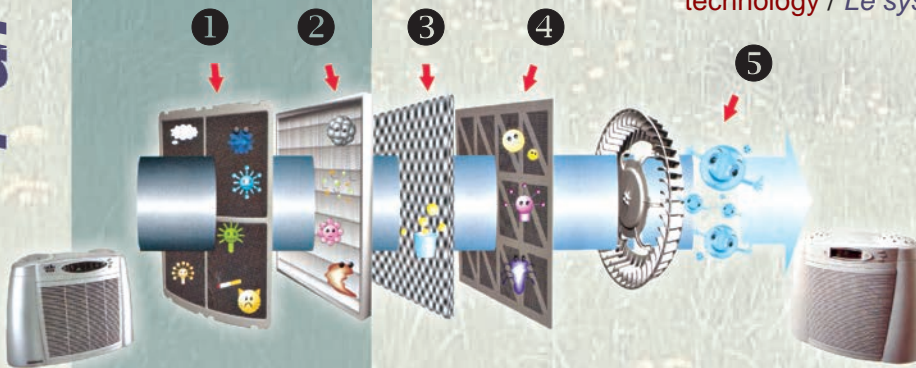

manuflow

naturally inspired | de nature inspirée

Air Purifiers Purificateurs d'air

ADA681-04

Features / Caractéristiques

- ① Photocatalyst pre-filter / ① Pré-filtre en photocatalyste
- ② HEPA, ③ activated carbon and ④ herbal sterilization filters / Filtres ② HEPA, ③ au charbon activé et ④ à stérilisation herbale
- Anti-bacteria up to 97.3% / Anti-bactérien jusqu'à 97,3%
- ⑤ Nega-ion generator / ⑤ Générateur néga-ion
- SPA essence oil fragrance / Huile essentielle SPA
- Auto-menu selection / Menu à sélection automatique
- LCD screen / Écran à cristaux liquides (ECL)
- Self-adjustable air quality sensor / Détecteur auto-ajustable de qualité d'air
- Filter change indicator / Indicateur de changement du filtre
- 16-feet capable remote control / Télécommande allant jusqu'à 5 mètres
- 2, 4 and 8-hour timers / Minuteurs de 2, 4 et 8 heures
- The most advanced filtration system and ion generation technology / Le système de filtration et la génération technologique ionique les plus avancées
- Innovative patented herbal filter / Filtre herbal innovateur breveté